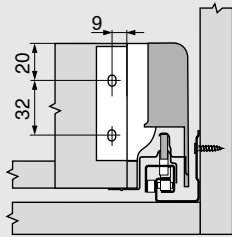

ขนาดติดตั้งด้านหลัง

ความสูง M