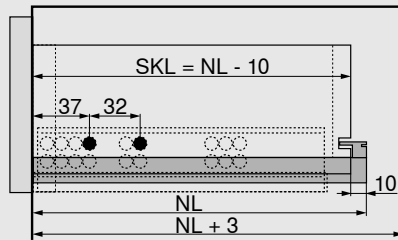

SPACE TWIN

MOVENTO

ขนาดกล่องลิ้นชัก

- LW ความกว้างภายในตู้
- NL ความยาวรางลิ้นชัก
- SKL ความยาวกล่องลิ้นชัก
- SKW ความกว้างภายในกล่องลิ้นชัก

* เว้นระยะเพิ่มอีก 1 มม.

** การปรับด้านข้างถูกจำกัดด้วยขนาดความหนาของไม้ข้างลิ้นชักที่ 16 มม. หรือขนาดความกว้างภายในตู้ที่อาจคลาดเคลื่อนได้