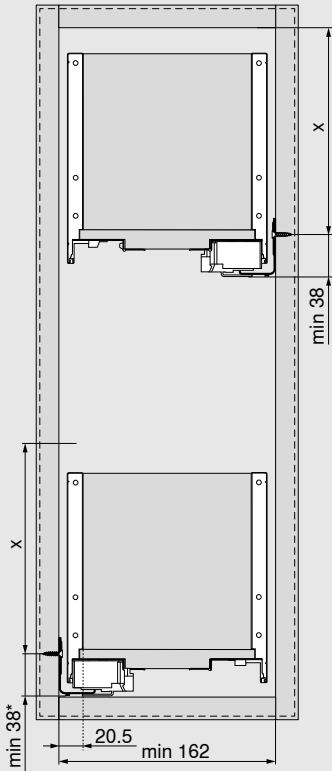

### TANDEM

กล่องลิ้นชักไม้เข้ากันได้กับทุกๆ  
ที่ในบ้านของคุณ  
ใช้ได้กับความกว้างตู้  
เริ่มต้นที่ 150 มม.

## ขนาดในตู้ที่ต้องการ

X =

<b>ความสูง</b>	<b>LEGRABOX</b>	<b>LEGRABOX pure</b>	<b>LEGRABOX free</b>
<b>M</b>	68 มม.	-	-
<b>K</b>	106 มม.	-	-
<b>C</b>	-	155 มม.	155 มม.

\* เว้นระยะเพิ่มอีก 1 มม.