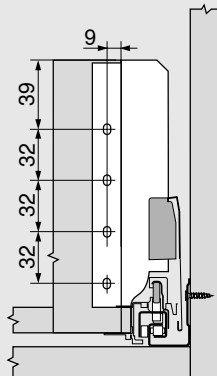

## ขนาดในตู้ที่ต้องการ

X =

<b>ความสูง</b>	<b>TANDEMBOX plus</b>	<b>TANDEMBOX antaro</b>	<b>TANDEMBOX intivo</b>
<b>M</b>	63.5 มม.	65.5 มม.	65.5 มม.
<b>K</b>	95.5 มม.	97.5 มม.	-
<b>B</b>	127 มม.	-	-
<b>C</b>	-	159 มม.	-
<b>D</b>	191 มม.	191 มม.	191 มม.

## ขนาดการติดตั้งหน้าบาน

Y =

<b>ความสูง</b>	<b>TANDEMBOX plus</b>	<b>TANDEMBOX antaro</b>	<b>TANDEMBOX intivo</b>
<b>M</b>	-	-	-
<b>K</b>	32 มม.	32 มม.	-
<b>B</b>	64 มม.	-	-
<b>C</b>	-	96 มม.	-
<b>D</b>	128 มม.	128 มม.	96 มม.
แบบราวเสริมด้านข้าง 2 ชั้น	64/64 มม.	-	-
ข้างลิ้นชักความสูง K	-	32/96 มม.	-

FA ขนาดทับขอบของหน้าบาน

ขนาดติดตั้งด้านหลัง

ความสูง M

ความสูง K

ความสูง B

ความสูง C

ความสูง D

ขนาดการตัดแผ่นไม้ลิ้นชัก (ใช้ไม้หนา 16 มม.)

ด้านหลังลิ้นชัก

ความสูง	TANDEMBOX plus	TANDEMBOX antaro	TANDEMBOX intivo
M	84 มม.	84 มม.	84 มม.
K	116 มม.	116 มม.	-
B	135 มม.	135 มม.	-
C	-	167 มม.	-
D	199 มม.	199 มม.	199 มม.

KB ความกว้างตู้  
LW ความกว้างภายในตู้  
NL ความยาวรางลิ้นชัก