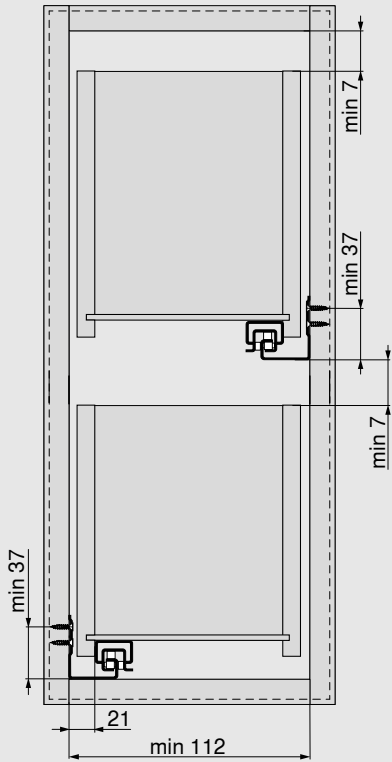

TANDEM

SPACE TWIN

ขนาดกล่องลิ้นชัก

LW ความกว้างภายในตู้
NL ความยาวรางลิ้นชัก
SKL ความยาวกล่องลิ้นชัก
SKW ความกว้างภายในกล่องลิ้นชัก