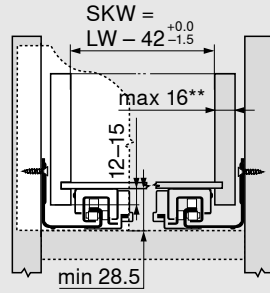

SPACE TWIN

MOVENTO

ขนาดกล่องลิ้นชัก

- LW ความกว้างภายในตู้
- NL ความยาวรางลิ้นชัก
- SKL ความยาวกล่องลิ้นชัก
- SKW ความกว้างภายในกล่องลิ้นชัก

* เว้นระยะเพิ่มอีก 1 มม.

** การปรับด้านข้างถูกจำกัดด้วยขนาดความหนาของไม้ข้างลิ้นชักที่ 16 มม. หรือขนาดความกว้างภายในตู้ที่อาจคลาดเคลื่อนได้