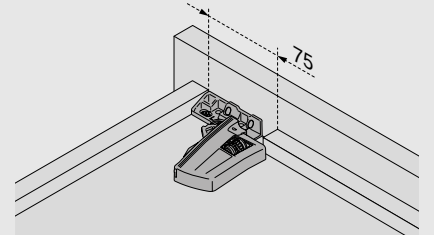

## ขนาดกล่องลิ้นชัก

- LW ความกว้างภายในตู้
- NL ความยาวรางลิ้นชัก
- SKL ความยาวกล่องลิ้นชัก
- SKW ความกว้างภายในกล่องลิ้นชัก

\* เว้นระยะเพิ่มอีก 1 มม.

\*\* การปรับด้านข้างถูกจำกัดด้วยขนาดความหนาของไม้ข้างลิ้นชักที่ 16 มม. หรือขนาดความกว้างภายในตู้ที่อาจคลาดเคลื่อนได้

## การประกอบกล่องลิ้นชัก