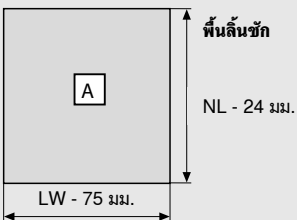

## ขนาดในตู้ที่ต้องการ

X =

<b>ความสูง</b>	<b>TANDEMBOX plus</b>	<b>TANDEMBOX antaro</b>	<b>TANDEMBOX intivo</b>
<b>M</b>	63.5 มม.	65.5 มม.	65.5 มม.
<b>K</b>	95.5 มม.	97.5 มม.	-
<b>B</b>	127 มม.	-	-
<b>C</b>	-	159 มม.	-
<b>D</b>	191 มม.	191 มม.	191 มม.

## ขนาดการติดตั้งหน้าบาน

Y =

<b>ความสูง</b>	<b>TANDEMBOX plus</b>	<b>TANDEMBOX antaro</b>	<b>TANDEMBOX intivo</b>
<b>M</b>	-	-	-
<b>K</b>	32 มม.	32 มม.	-
<b>B</b>	64 มม.	-	-
<b>C</b>	-	96 มม.	-
<b>D</b>	128 มม.	128 มม.	96 มม.
แบบราวเสริมด้านข้าง 2 ชั้น	64/64 มม.	-	-
ข้างลิ้นชักความสูง K	-	32/96 มม.	-

FA ขนาดทับขอบของหน้าบาน

ขนาดติดตั้งด้านหลัง

ความสูง M

ความสูง K

ความสูง B

ความสูง C

ความสูง D

ขนาดการตัดแผ่นไม้ลิ้นชัก (ใช้ไม้หนา 16 มม.)

ด้านหลังลิ้นชัก

ความสูง	TANDEMBOX plus	TANDEMBOX antaro	TANDEMBOX intivo
M	84 มม.	84 มม.	84 มม.
K	116 มม.	116 มม.	-
B	135 มม.	135 มม.	-
C	-	167 มม.	-
D	199 มม.	199 มม.	199 มม.

KB ความกว้างตู้  
LW ความกว้างภายในตู้  
NL ความยาวรางลิ้นชัก