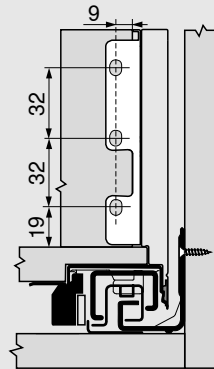

ขนาดติดตั้งด้านหลัง

ความสูง M

ความสูง K

ความสูง C

ขนาดการตัดแผ่นไม้ลิ้นชัก (ใช้ไม้หนา 16 มม.)

ด้านหลังลิ้นชัก

ความสูง	LEGRABOX	LEGRABOX pure	LEGRABOX free
M	63 มม.	-	-
K	101 มม.	-	-
C	-	148 มม.	148 มม.

KB ความกว้างตู้
LW ความกว้างภายในตู้
NL ความยาววางลิ้นชัก

หมายเหตุ

วิธีการสั่งซื้อกล่องลิ้นชัก LEGRABOX ดูรายละเอียดได้จากแค็ตตาล็อก

➤ www.blum.com/legrabox