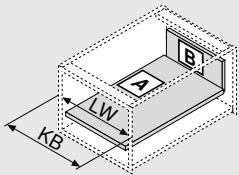

## ขนาดในตู้ที่ต้องการ

X =

<b>ความสูง</b>	<b>TANDEMBOX plus</b>	<b>TANDEMBOX antaro</b>	<b>TANDEMBOX intivo</b>
<b>M</b>	63.5 มม.	65.5 มม.	65.5 มม.
<b>K</b>	95.5 มม.	97.5 มม.	-
<b>B</b>	127 มม.	-	-
<b>C</b>	-	159 มม.	-
<b>D</b>	191 มม.	191 มม.	191 มม.

## ขนาดการติดตั้งหน้าบาน

Y =

<b>ความสูง</b>	<b>TANDEMBOX plus</b>	<b>TANDEMBOX antaro</b>	<b>TANDEMBOX intivo</b>
<b>M</b>	-	-	-
<b>K</b>	32 มม.	32 มม.	-
<b>B</b>	64 มม.	-	-
<b>C</b>	-	96 มม.	-
<b>D</b>	128 มม.	128 มม.	96 มม.
แบบราวเสริมด้านข้าง 2 ชั้น	64/64 มม.	-	-
ข้างลิ้นชักความสูง K	-	32/96 มม.	-

FA ขนาดทับขอบของหน้าบาน

ขนาดติดตั้งด้านหลัง

ความสูง M

ความสูง K

ความสูง B

ความสูง C

ความสูง D

ขนาดการตัดแผ่นไม้ลิ้นชัก (ใช้ไม้หนา 16 มม.)

ด้านหลังลิ้นชัก

ความสูง	TANDEMBOX plus	TANDEMBOX antaro	TANDEMBOX intivo
M	84 มม.	84 มม.	84 มม.
K	116 มม.	116 มม.	-
B	135 มม.	135 มม.	-
C	-	167 มม.	-
D	199 มม.	199 มม.	199 มม.

KB ความกว้างตู้  
LW ความกว้างภายในตู้  
NL ความยาวรางลิ้นชัก