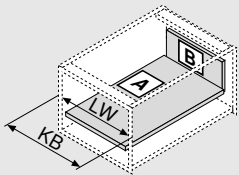

ขนาดการตัดแผ่นไม้ลิ้นชัก (ใช้ไม้หนา 16 มม.)

ด้านหลังลิ้นชัก

ความสูง	LEGRABOX	LEGRABOX pure	LEGRABOX free
M	63 มม.	-	-
K	101 มม.	-	-
C	-	148 มม.	148 มม.

KB ความกว้างตู้
LW ความกว้างภายในตู้
NL ความยาววางลิ้นชัก

หมายเหตุ

วิธีการสั่งซื้อกล่องลิ้นชัก LEGRABOX ดูรายละเอียดได้จากแค็ตตาล็อก

➤ www.blum.com/legrabox