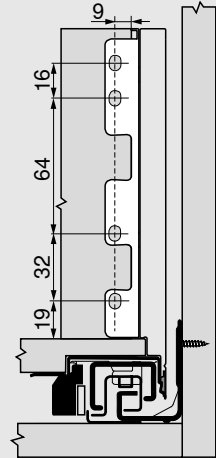

ขนาดติดตั้งด้านหลัง

ความสูง M

ความสูง K

ความสูง C

ขนาดการตัดแผ่นไม้ลิ้นชัก (ใช้ไม้หนา 16 มม.)

ด้านหลังลิ้นชัก

ความสูง	LEGRABOX	LEGRABOX pure	LEGRABOX free
M	63 มม.	-	-
K	101 มม.	-	-
C	-	148 มม.	148 มม.

KB ความกว้างตู้
LW ความกว้างภายในตู้
NL ความยาววางลิ้นชัก

หมายเหตุ

วิธีการสั่งซื้อกล่องลิ้นชัก LEGRABOX ดูรายละเอียดได้จากแค็ตตาล็อก

➤ www.blum.com/legrabox