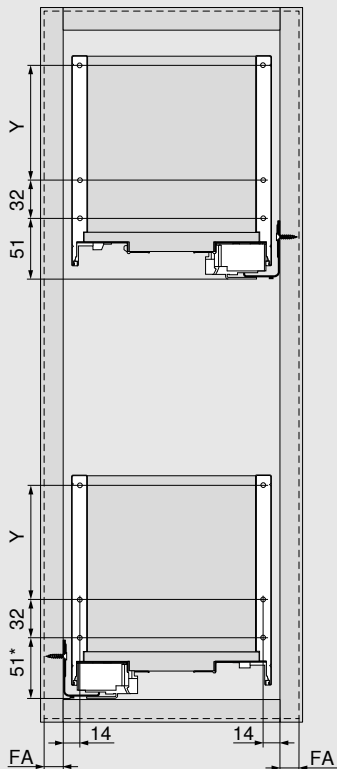

## ขนาดในตู้ที่ต้องการ

X =

<b>ความสูง</b>	<b>LEGRABOX</b>	<b>LEGRABOX pure</b>	<b>LEGRABOX free</b>
<b>M</b>	68 มม.	-	-
<b>K</b>	106 มม.	-	-
<b>C</b>	-	155 มม.	155 มม.

\* เว้นระยะเพิ่มอีก 1 มม.

## ขนาดการติดตั้งหน้าบาน

Y =

<b>ความสูง</b>	<b>LEGRABOX</b>	<b>LEGRABOX pure</b>	<b>LEGRABOX free</b>
<b>M</b>	-	-	-
<b>K</b>	-	-	-
<b>C</b>	-	96 มม.	96 มม.

\* เว้นระยะเพิ่มอีก 1 มม.  
FA ขนาดทับขอบของหน้าบาน