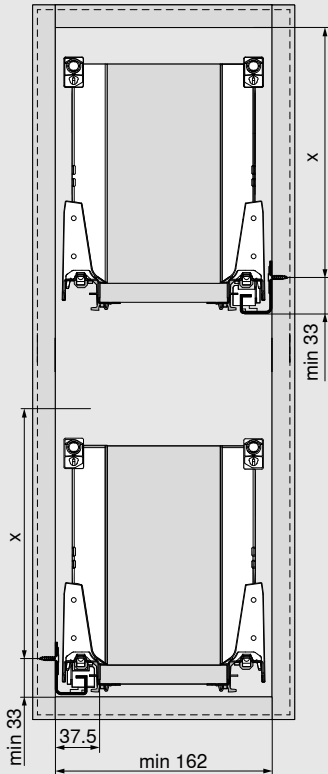

SPACE TWIN

TANDEMBOX

ขนาดในตู้ที่ต้องการ

X =

ความสูง	TANDEMBOX plus	TANDEMBOX antaro	TANDEMBOX intivo
M	63.5 มม.	65.5 มม.	65.5 มม.
K	95.5 มม.	97.5 มม.	-
B	127 มม.	-	-
C	-	159 มม.	-
D	191 มม.	191 มม.	191 มม.