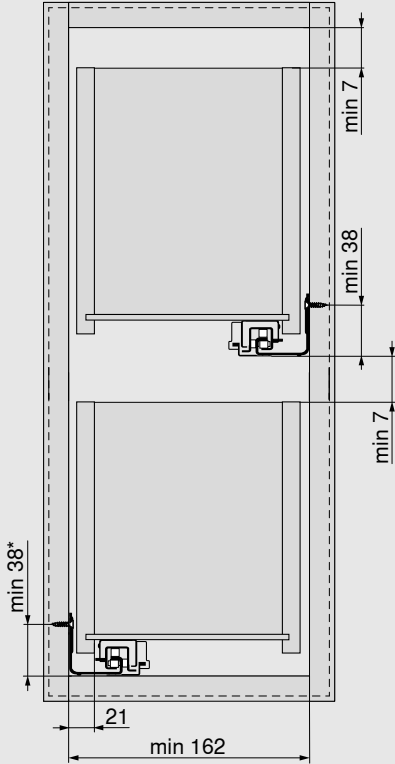

SPACE TWIN

MOVENTO

ขนาดกล่องลิ้นชัก

- LW ความกว้างภายในตู้
- NL ความยาวรางลิ้นชัก
- SKL ความยาวกล่องลิ้นชัก
- SKW ความกว้างภายในกล่องลิ้นชัก

* เว้นระยะเพิ่มอีก 1 มม.

** การปรับด้านข้างถูกจำกัดด้วยขนาดความหนาของไม้ข้างลิ้นชักที่ 16 มม. หรือขนาดความกว้างภายในตู้ที่อาจคลาดเคลื่อนได้