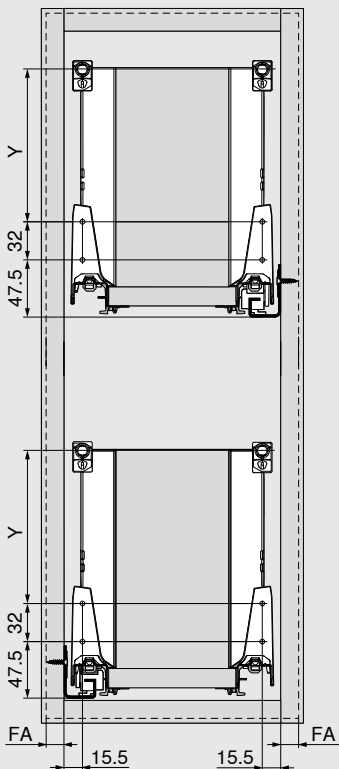

ขนาดการติดตั้งหน้าบาน

Y =

ความสูง	TANDEMBOX plus	TANDEMBOX antaro	TANDEMBOX intivo
M	-	-	-
K	32 มม.	32 มม.	-
B	64 มม.	-	-
C	-	96 มม.	-
D	128 มม.	128 มม.	96 มม.
แบบราวเสริมด้านข้าง 2 ชั้น	64/64 มม.	-	-
ข้างลิ้นชักความสูง K	-	32/96 มม.	-

FA ขนาดทับขอบของหน้าบาน