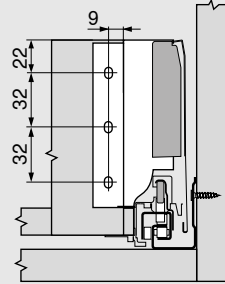

## ขนาดการติดตั้งหน้าบาน

Y =

<b>ความสูง</b>	<b>TANDEMBOX plus</b>	<b>TANDEMBOX antaro</b>	<b>TANDEMBOX intivo</b>
<b>M</b>	-	-	-
<b>K</b>	32 มม.	32 มม.	-
<b>B</b>	64 มม.	-	-
<b>C</b>	-	96 มม.	-
<b>D</b>	128 มม.	128 มม.	96 มม.
แบบราวเสริมด้านข้าง 2 ชั้น	64/64 มม.	-	-
ข้างลิ้นชักความสูง K	-	32/96 มม.	-

FA ขนาดทับขอบของหน้าบาน

ขนาดติดตั้งด้านหลัง

ความสูง M

ความสูง K

ความสูง B

ความสูง C

ความสูง D

ขนาดการตัดแผ่นไม้ลิ้นชัก (ใช้ไม้หนา 16 มม.)

ด้านหลังลิ้นชัก

ความสูง	TANDEMBOX plus	TANDEMBOX antaro	TANDEMBOX intivo
M	84 มม.	84 มม.	84 มม.
K	116 มม.	116 มม.	-
B	135 มม.	135 มม.	-
C	-	167 มม.	-
D	199 มม.	199 มม.	199 มม.

KB ความกว้างตู้  
LW ความกว้างภายในตู้  
NL ความยาวรางลิ้นชัก