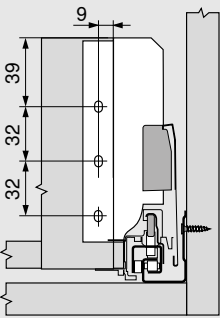

## ขนาดการติดตั้งหน้าบาน

Y =

<b>ความสูง</b>	<b>TANDEMBOX plus</b>	<b>TANDEMBOX antaro</b>	<b>TANDEMBOX intivo</b>
<b>M</b>	-	-	-
<b>K</b>	32 มม.	32 มม.	-
<b>B</b>	64 มม.	-	-
<b>C</b>	-	96 มม.	-
<b>D</b>	128 มม.	128 มม.	96 มม.
แบบราวเสริมด้านข้าง 2 ชั้น	64/64 มม.	-	-
ข้างลิ้นชักความสูง K	-	32/96 มม.	-

FA ขนาดทับขอบของหน้าบาน

ขนาดติดตั้งด้านหลัง

ความสูง M

ความสูง K

ความสูง B

ความสูง C

ความสูง D

ขนาดการตัดแผ่นไม้ลิ้นชัก (ใช้ไม้หนา 16 มม.)

ด้านหลังลิ้นชัก

ความสูง	TANDEMBOX plus	TANDEMBOX antaro	TANDEMBOX intivo
M	84 มม.	84 มม.	84 มม.
K	116 มม.	116 มม.	-
B	135 มม.	135 มม.	-
C	-	167 มม.	-
D	199 มม.	199 มม.	199 มม.

KB ความกว้างตู้  
LW ความกว้างภายในตู้  
NL ความยาวรางลิ้นชัก