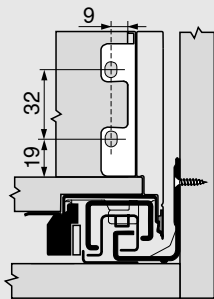

## ขนาดในตู้ที่ต้องการ

X =

<b>ความสูง</b>	<b>LEGRABOX</b>	<b>LEGRABOX pure</b>	<b>LEGRABOX free</b>
<b>M</b>	68 มม.	-	-
<b>K</b>	106 มม.	-	-
<b>C</b>	-	155 มม.	155 มม.

\* เว้นระยะเพิ่มอีก 1 มม.

## ขนาดการติดตั้งหน้าบาน

Y =

<b>ความสูง</b>	<b>LEGRABOX</b>	<b>LEGRABOX pure</b>	<b>LEGRABOX free</b>
<b>M</b>	-	-	-
<b>K</b>	-	-	-
<b>C</b>	-	96 มม.	96 มม.

\* เว้นระยะเพิ่มอีก 1 มม.  
FA ขนาดทับขอบของหน้าบาน

## ความสูง M