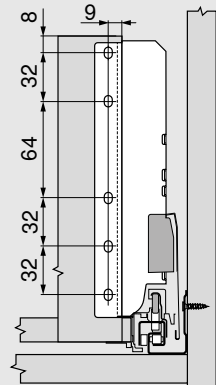

## ขนาดในตู้ที่ต้องการ

X =

<b>ความสูง</b>	<b>TANDEMBOX plus</b>	<b>TANDEMBOX antaro</b>	<b>TANDEMBOX intivo</b>
<b>M</b>	63.5 มม.	65.5 มม.	65.5 มม.
<b>K</b>	95.5 มม.	97.5 มม.	-
<b>B</b>	127 มม.	-	-
<b>C</b>	-	159 มม.	-
<b>D</b>	191 มม.	191 มม.	191 มม.

## ขนาดการติดตั้งหน้าบาน

Y =

<b>ความสูง</b>	<b>TANDEMBOX plus</b>	<b>TANDEMBOX antaro</b>	<b>TANDEMBOX intivo</b>
<b>M</b>	-	-	-
<b>K</b>	32 มม.	32 มม.	-
<b>B</b>	64 มม.	-	-
<b>C</b>	-	96 มม.	-
<b>D</b>	128 มม.	128 มม.	96 มม.
แบบราวเสริมด้านข้าง 2 ชั้น	64/64 มม.	-	-
ข้างลิ้นชักความสูง K	-	32/96 มม.	-

FA ขนาดทับขอบของหน้าบาน

ขนาดติดตั้งด้านหลัง

ความสูง M

ความสูง K

ความสูง B

ความสูง C

ความสูง D

ขนาดการตัดแผ่นไม้ลิ้นชัก (ใช้ไม้หนา 16 มม.)

ด้านหลังลิ้นชัก

ความสูง	TANDEMBOX plus	TANDEMBOX antaro	TANDEMBOX intivo
M	84 มม.	84 มม.	84 มม.
K	116 มม.	116 มม.	-
B	135 มม.	135 มม.	-
C	-	167 มม.	-
D	199 มม.	199 มม.	199 มม.

KB ความกว้างตู้  
LW ความกว้างภายในตู้  
NL ความยาวรางลิ้นชัก